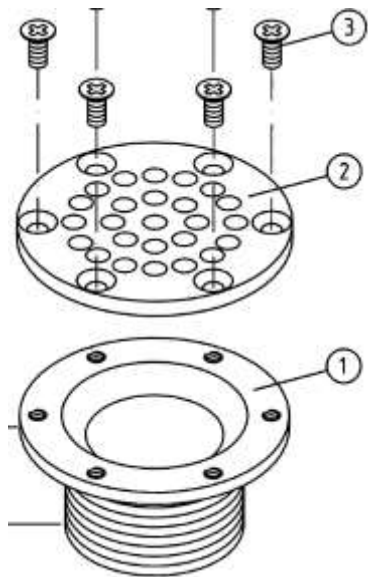

Odplyw denny z brązu

Numer części	Cena netto w EUR/szt
2	2,48
3	0,55
4	0,28
5	60,44
6	2,48
7	2,48
Uszczelka	4,97

Odplyw rynny z brązu 100x60mm i 160x60mm

Numer części	Cena netto w EUR/szt.
2 dla wym. 100 x 60mm	40,57
3	2,48
2 dla wym. 160 x 60mm	52,58

Odplyw rynny z brązu GZ 2 1/2"

Numer części	Cena netto w EUR/szt.
1	149,74
2	85,43
3	2,48

Odplyw rynny z brązu GZ 2 ”

Numer części	Cena netto w EUR/szt.
1 - dł.40mm	75,22
2 - dł.70mm	94,12
2	65,14
3	2,48

Odplyw rynny z brązu GZ 1 1/2 ”

Numer części	Cena netto w EUR/szt.
1	87,77
2	41,95
3	2,48