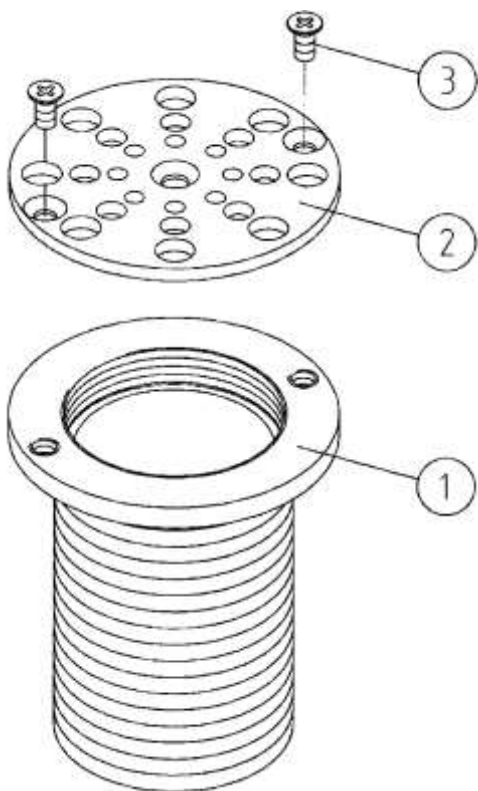

Odplyw rynny z brązu GZ 1 1/2 ”