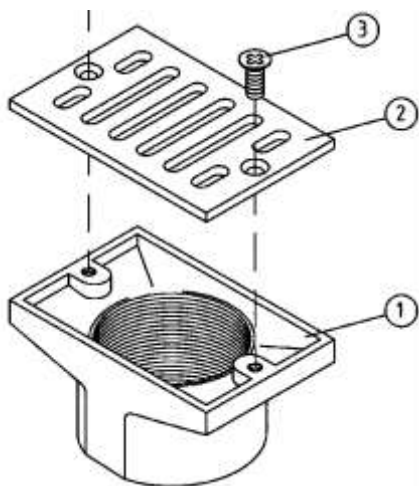

Odplyw denny z brązu

Numer części	Cena netto w EUR/szt
2	2,48
3	0,55
4	0,28
5	60,44
6	2,48
7	2,48
Uszczelka	4,97

Odplyw rynny z brązu 100x60mm i 160x60mm

Numer części	Cena netto w EUR/szt.
2 dla wym. 100 x 60mm	40,57
3	2,48
2 dla wym. 160 x 60mm	52,58

Odplyw rynny z brązu GZ 2 1/2"

Numer części	Cena netto w EUR/szt.
1	149,74
2	85,43
3	2,48

Odplyw rynny z brązu GZ 2 ”

Numer części	Cena netto w EUR/szt.
1 - dł.40mm	75,22
2 - dł.70mm	94,12
2	65,14
3	2,48