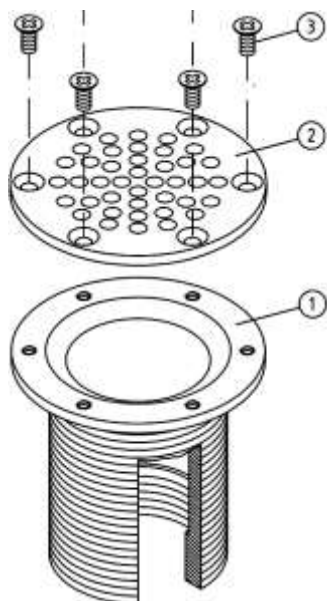

Odplyw denny z brązu

Numer części	Cena netto w EUR/szt
2	2,48
3	0,55
4	0,28
5	60,44
6	2,48
7	2,48
Uszczelka	4,97

Odplyw rynny z brązu 100x60mm i 160x60mm

Numer części	Cena netto w EUR/szt.
2 dla wym. 100 x 60mm	40,57
3	2,48
2 dla wym. 160 x 60mm	52,58

Odplyw rynny z brązu GZ 2 1/2"

Numer części	Cena netto w EUR/szt.
1	149,74
2	85,43
3	2,48

Odplyw rynny z brązu GZ 2 ”

Numer części	Cena netto w EUR/szt.
1 - dł.40mm	75,22
2 - dł.70mm	94,12
2	65,14
3	2,48

Odplyw rynny z brązu GZ 1 1/2 ”

Numer części	Cena netto w EUR/szt.
1	87,77
2	41,95
3	2,48