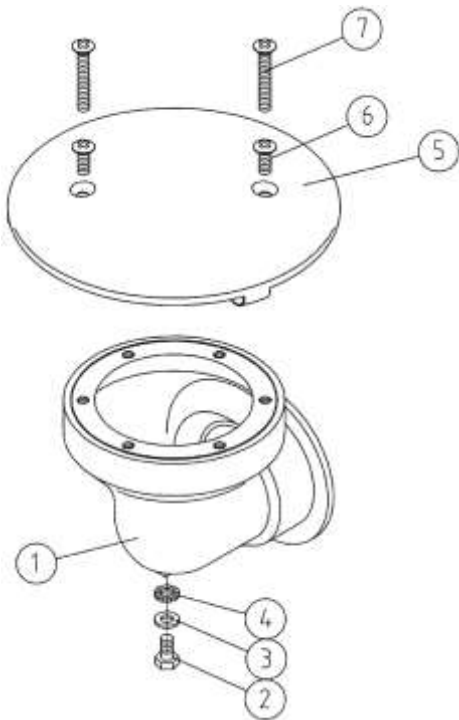

Odplyw denny z brązu

Numer części	Cena netto w EUR/szt
2	2,48
3	0,55
4	0,28
5	60,44
6	2,48
7	2,48
Uszczelka	4,97

Odplyw rynny z brązu 100x60mm i 160x60mm

Numer części	Cena netto w EUR/szt.
2 dla wym. 100 x 60mm	40,57
3	2,48
2 dla wym. 160 x 60mm	52,58

Odplyw rynny z brązu GZ 2 1/2"

Numer części	Cena netto w EUR/szt.
1	149,74
2	85,43
3	2,48

Odplyw rynny z brązu GZ 2 ”

Numer części	Cena netto w EUR/szt.
1 - dł.40mm	75,22
2 - dł.70mm	94,12
2	65,14
3	2,48